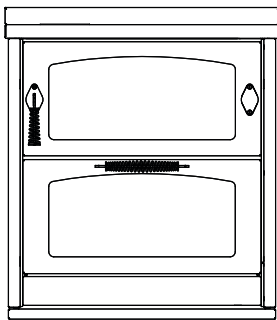

D8 MAXI**HOLZHERDE "DOMINO"** **de manincor**

mm 800x600xh860

Zertifiziert nach Normen CE EN-12815 - 15a B-VG - BIMSCH2 - LRV

Farben:

Weiß, Blau, Gelb, Schwarz, Rot, Elfenbein, Inox

STANDARDAUSSTATTUNG

- Rauchabzug oben, rechts oder links \varnothing 130 mm
- Feuertür umkehrbar rechts oder links
- Backfach Maße (BxTxH) 540x470x260 mm
- Ofenbeleuchtung und Thermometer
- Gusseisenkochplatte 650x480 mm mit Mehringdecke \varnothing 320 mm
- Schwarze Türen
- Inoxgriffen D3
- Inox-Rahmen 40 mm (Höhe gesamt 860 mm)
- Inox-Sockel h.30 mm

AUF WUNSCH

- Inox Türen
- Inoxgriffen D1
- Rauchabzug hinten oder seitlicher, rechts oder links \varnothing 130 mm
- Kochplatte aus Glasskeramik (nur hinten Rauchabzug)

ZUBEHÖR

- Reling Inox \varnothing 20 mm vorne, auf 2 oder 3 Seiten
- Strahlungs-Hochleistungsscheibe
- Inox Plattenabdeckung