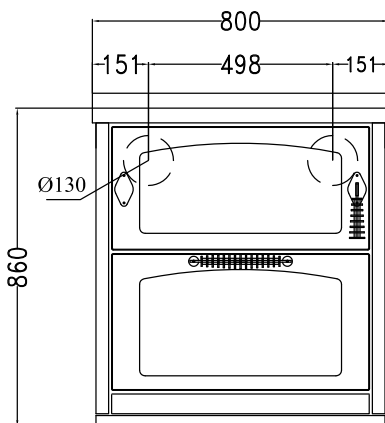

D8 MAXI**HOLZHERDE "DOMINO"** **de manincor**

mm 800x600xh860

Zertifiziert nach Normen CE EN-12815 - 15a B-VG - BIMSCH2 - LRV

Farben:

Weiß, Blau, Gelb, Schwarz, Rot, Elfenbein, Inox

STANDARDAUSSTATTUNG

- Rauchabzug oben, rechts oder links \varnothing 130 mm
- Feuertür umkehrbar rechts oder links
- Backfach Maße (BxTxH) 540x470x260 mm
- Ofenbeleuchtung und Thermometer
- Gusseisenkochplatte 650x480 mm mit Mehringdecke \varnothing 320 mm
- Schwarze Türen
- Inoxgriffen D3
- Inox-Rahmen 40 mm (Höhe gesamt 860 mm)
- Inox-Sockel h.30 mm

AUF WUNSCH

- Inox Türen
- Inoxgriffen D1
- Rauchabzug hinten oder seitlicher, rechts oder links \varnothing 130 mm
- Kochplatte aus Glasskeramik (nur hinten Rauchabzug)

ZUBEHÖR

- Reling Inox \varnothing 20 mm vorne, auf 2 oder 3 Seiten
- Strahlungs-Hochleistungsscheibe
- Inox Plattenabdeckung

**TECHNISCHE DATEN**

Nennheizleistung: 7.5 kW	Wirkungsgrad: 87 %
Maximale Leistung: 10 kW	Co bei 13% O ₂ : 0.10 %
Abgastemperatur: 236 °C	Abgasmassenstrom: 7.2 g/s
Abmessungen Feuerstelle (LxPxH): 57x25x25 cm	Staub bei 13% O ₂ : 26 mg/Nm ³
Abmessungen Ladetür (LxH): 55x20 cm	Externe Verbrennungsluftzufuhr: nicht vorgesehen
Kaminunterdruck: 0.12 mbar	Nettogewicht/ inklusive Verpackung: 195/215 kg