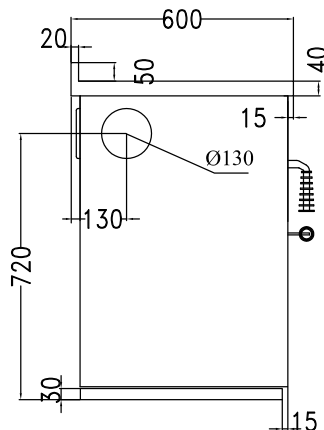

D8 MAXI**HOLZHERDE "DOMINO"** **de manincor**

mm 800x600xh860

Zertifiziert nach Normen CE EN-12815 - 15a B-VG - BIMSCH2 - LRV

Farben:

Weiß, Blau, Gelb, Schwarz, Rot, Elfenbein, Inox

STANDARDAUSSTATTUNG

- Rauchabzug oben, rechts oder links \varnothing 130 mm
- Feuertür umkehrbar rechts oder links
- Backfach Maße (BxTxH) 540x470x260 mm
- Ofenbeleuchtung und Thermometer
- Gusseisenkochplatte 650x480 mm mit Mehringdecke \varnothing 320 mm
- Schwarze Türen
- Inoxgriffen D3
- Inox-Rahmen 40 mm (Höhe gesamt 860 mm)
- Inox-Sockel h.30 mm

AUF WUNSCH

- Inox Türen
- Inoxgriffen D1
- Rauchabzug hinten oder seitlicher, rechts oder links \varnothing 130 mm
- Kochplatte aus Glasskeramik (nur hinten Rauchabzug)

ZUBEHÖR

- Reling Inox \varnothing 20 mm vorne, auf 2 oder 3 Seiten
- Strahlungs-Hochleistungsscheibe
- Inox Plattenabdeckung

**TECHNISCHE DATEN**

Nennheizleistung: 7.5 kW	Wirkungsgrad: 87 %
Maximale Leistung: 10 kW	Co bei 13% O ₂ : 0.10 %
Abgastemperatur: 236 °C	Abgasmassenstrom: 7.2 g/s
Abmessungen Feuerstelle (LxPxH): 57x25x25 cm	Staub bei 13% O ₂ : 26 mg/Nm ³
Abmessungen Ladetür (LxH): 55x20 cm	Externe Verbrennungsluftzufuhr: nicht vorgesehen
Kaminunterdruck: 0.12 mbar	Nettogewicht/ inklusive Verpackung: 195/215 kg