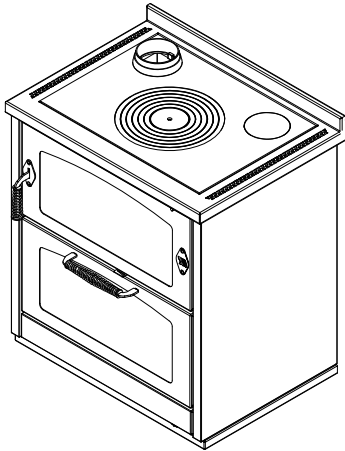

D8 MAXI**HOLZHERDE "DOMINO"** **de manincor**

mm 800x600xh860

Zertifiziert nach Normen CE EN-12815 - 15a B-VG - BIMSCH2 - LRV

Farben:

Weiß, Blau, Gelb, Schwarz, Rot, Elfenbein, Inox

STANDARDAUSSTATTUNG

- Rauchabzug oben, rechts oder links \varnothing 130 mm
- Feuertür umkehrbar rechts oder links
- Backfach Maße (BxTxH) 540x470x260 mm
- Ofenbeleuchtung und Thermometer
- Gusseisenkochplatte 650x480 mm mit Mehringdecke \varnothing 320 mm
- Schwarze Türen
- Inoxgriffen D3
- Inox-Rahmen 40 mm (Höhe gesamt 860 mm)
- Inox-Sockel h.30 mm

AUF WUNSCH

- Inox Türen
- Inoxgriffen D1
- Rauchabzug hinten oder seitlicher, rechts oder links \varnothing 130 mm
- Kochplatte aus Glasskeramik (nur hinten Rauchabzug)

ZUBEHÖR

- Reling Inox \varnothing 20 mm vorne, auf 2 oder 3 Seiten
- Strahlungs-Hochleistungsscheibe
- Inox Plattenabdeckung

**TECHNISCHE DATEN**

Nennheizleistung: 7.5 kW	Wirkungsgrad: 87 %
Maximale Leistung: 10 kW	Co bei 13% O ₂ : 0.10 %
Abgastemperatur: 236 °C	Abgasmassenstrom: 7.2 g/s
Abmessungen Feuerstelle (LxPxH): 57x25x25 cm	Staub bei 13% O ₂ : 26 mg/Nm ³
Abmessungen Ladetür (LxH): 55x20 cm	Externe Verbrennungsluftzufuhr: nicht vorgesehen
Kaminunterdruck: 0.12 mbar	Nettogewicht/ inklusive Verpackung: 195/215 kg