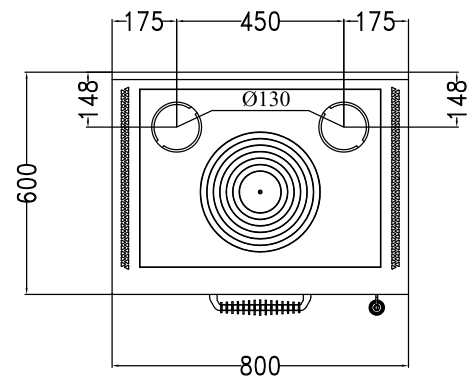

D8 MAXI**HOLZHERDE "DOMINO"** **de manincor**

mm 800x600xh860

Zertifiziert nach Normen CE EN-12815 - 15a B-VG - BIMSCH2 - LRV

Farben:

Weiß, Blau, Gelb, Schwarz, Rot, Elfenbein, Inox

STANDARDAUSSTATTUNG

- Rauchabzug oben, rechts oder links \varnothing 130 mm
- Feuertür umkehrbar rechts oder links
- Backfach Maße (BxTxH) 540x470x260 mm
- Ofenbeleuchtung und Thermometer
- Gusseisenkochplatte 650x480 mm mit Mehringdecke \varnothing 320 mm
- Schwarze Türen
- Inoxgriffen D3
- Inox-Rahmen 40 mm (Höhe gesamt 860 mm)
- Inox-Sockel h.30 mm

AUF WUNSCH

- Inox Türen
- Inoxgriffen D1
- Rauchabzug hinten oder seitlicher, rechts oder links \varnothing 130 mm
- Kochplatte aus Glasskeramik (nur hinten Rauchabzug)

ZUBEHÖR

- Reling Inox \varnothing 20 mm vorne, auf 2 oder 3 Seiten
- Strahlungs-Hochleistungsscheibe
- Inox Plattenabdeckung

**TECHNISCHE DATEN**

Nennheizleistung: 7.5 kW	Wirkungsgrad: 87 %
Maximale Leistung: 10 kW	Co bei 13% O ₂ : 0.10 %
Abgastemperatur: 236 °C	Abgasmassenstrom: 7.2 g/s
Abmessungen Feuerstelle (LxPxH): 57x25x25 cm	Staub bei 13% O ₂ : 26 mg/Nm ³
Abmessungen Ladetür (LxH): 55x20 cm	Externe Verbrennungsluftzufuhr: nicht vorgesehen
Kaminunterdruck: 0.12 mbar	Nettogewicht/ inklusive Verpackung: 195/215 kg